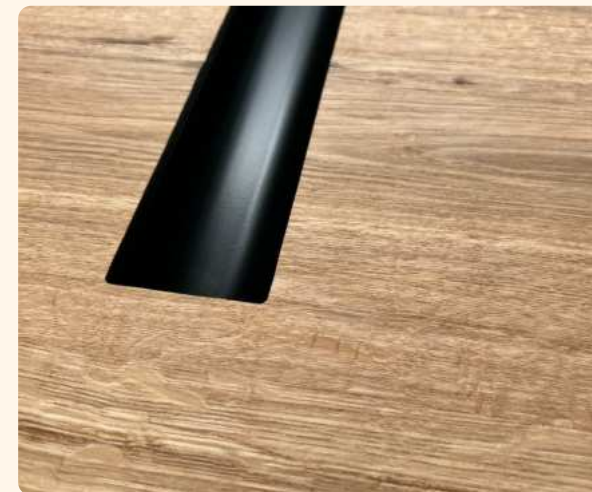

Ta około 3,5 mm gruba, wodoodporna, klejona płyta kompozytowa składa się z prawdziwej forniru drewnianego i rdzenia z wysokociśnieniowego laminatu (HPL). Dzięki specjalnie opracowanemu procesowi tłoczenia powierzchnia uzyskuje autentyczną strukturę drewna, która jest wyjątkowo odporna na warunki atmosferyczne i wilgoć.

TŁOCZONE DREWNIANE PŁYTY SKY

Połączenie natury i technologii do wymagających zastosowań wewnętrznych i zewnętrznych

ESTETYCZNE DOPASOWANIE
DO DREWNA

Nowoczesna technologia
dyskretnie zintegrowana
z **powierzchnią drewnianą.**

WYSOKIEJ JAKOŚCI
KOMBINACJA MATERIAŁÓW

Przejście między powierzchnią drewnianą
a aluminiową ramą
– **czysty i precyzyjny detal**

ELEGANCKI DESIGN

Precyzyjnie zintegrowany pochwył
w powierzchni działa subtelnie,
nowocześnie i designersko