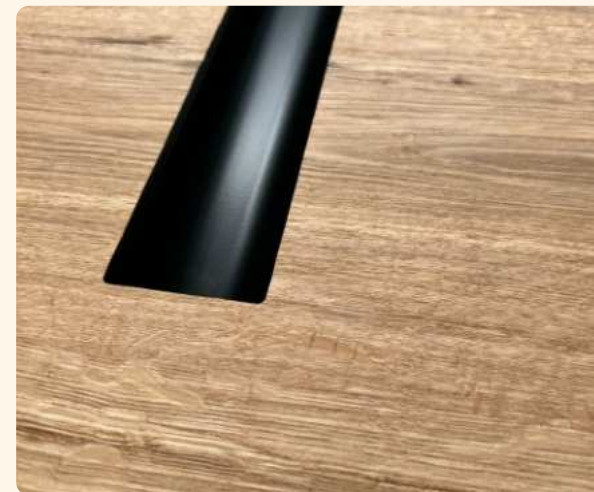

Tato přibližně 3,5 mm silná, voděodolně lepená kompaktní deska je složena z pravé dřevěné dýhy a jádra z vysokotlakého laminátu (HPL). Pomocí speciálně vyvinutého embosovacího procesu získává povrch autentickou strukturu dřeva, která je mimořádně odolná vůči povětrnostním vlivům a vlhkosti.

EMBOSOVANÉ DŘEVĚNÉ DESKY SKY

Spojení přírody a technologie pro náročné použití v interiéru i exteriéru

ESTETICKÉ SLADĚNÍ S DŘEVEM

Moderní technologie diskrétně integrovaná do **dřevěného povrchu.**

KVALITNÍ MATERIÁLOVÁ KOMBINACE

Přechod mezi dřevěným povrchem a hliníkovým rámem – **čistý a precizní detail.**

ELEGANTNÍ DESIGN

Precizně integrované madlo do povrchu dveří působí decentně, designově a moderně.

DOSTUPNÉ VARIANTY

Každý kus je originál...